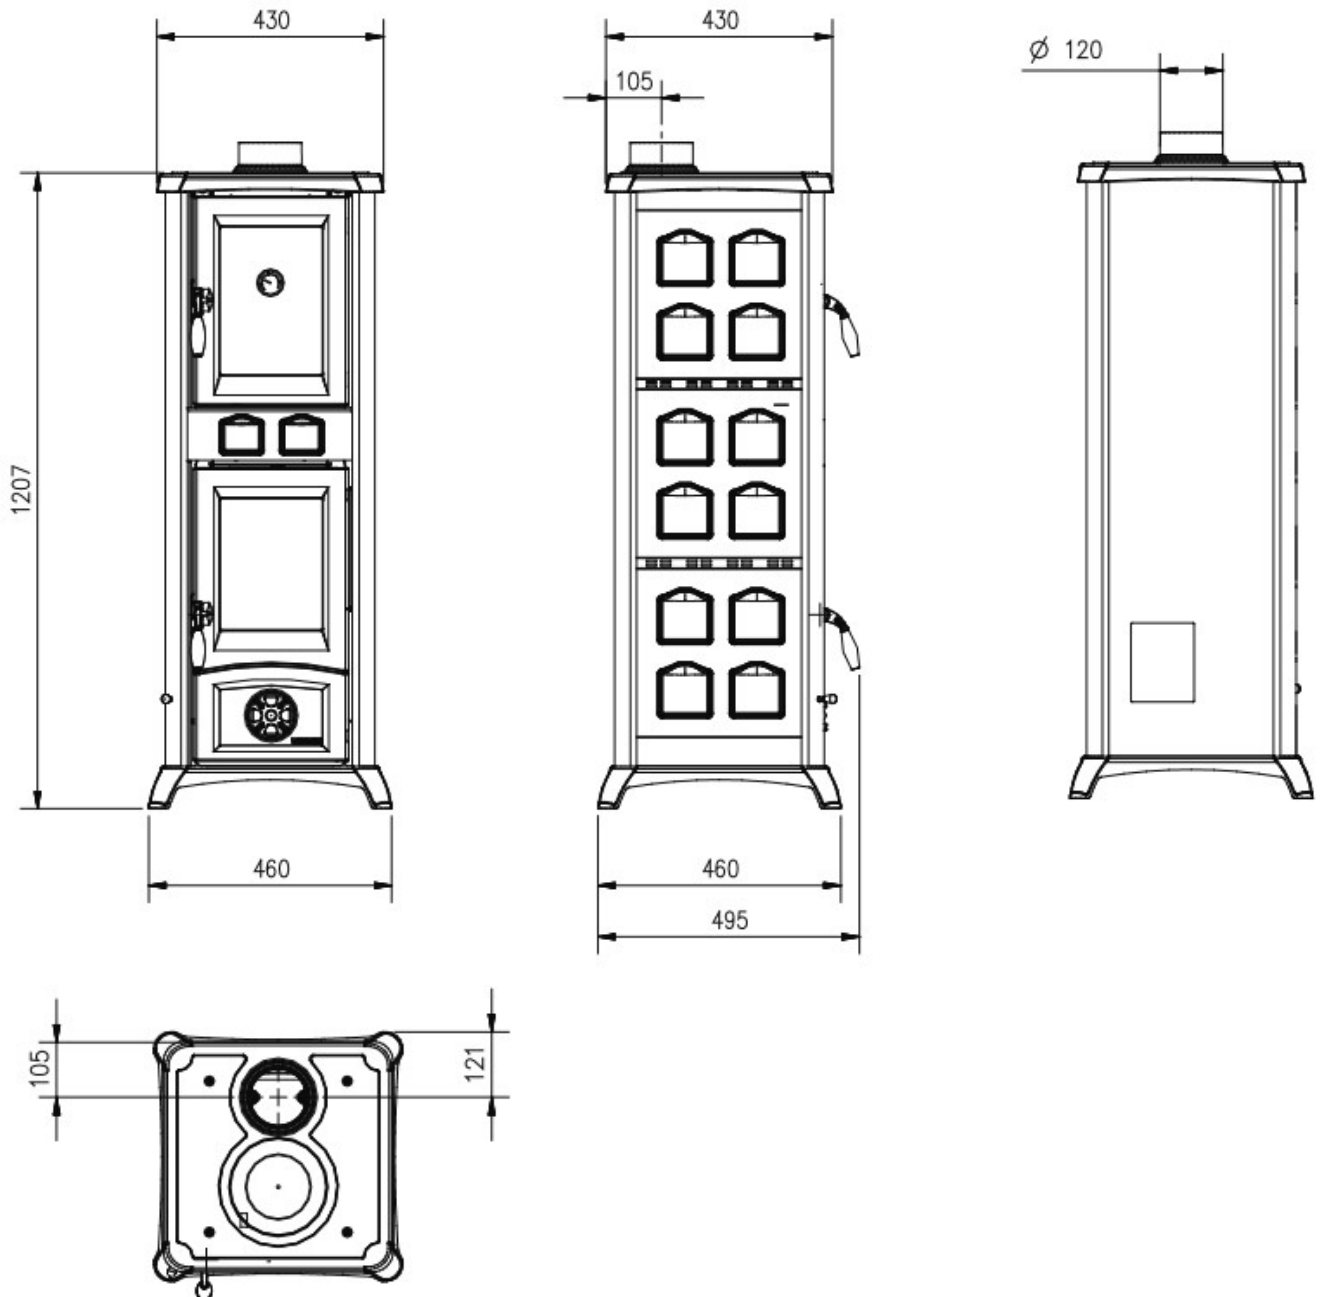

Gemma Forno, Schwedenofen / poêle

www.alpinofen.ch

Alpinofen AG
Ziegelackerstrasse 11a
3027 Bern
T 031 992 13 13 . F 031 992 91 30

Alpinofen Import AG
Am Dorfbach 38
8308 Illnau
T 052 355 30 10 . F 052 355 30 15

Alpinofen Romandie Sàrl
Route du Pré du Bruit 2
1844 Villeneuve
T 021 965 13 65 . F 021 965 13 67