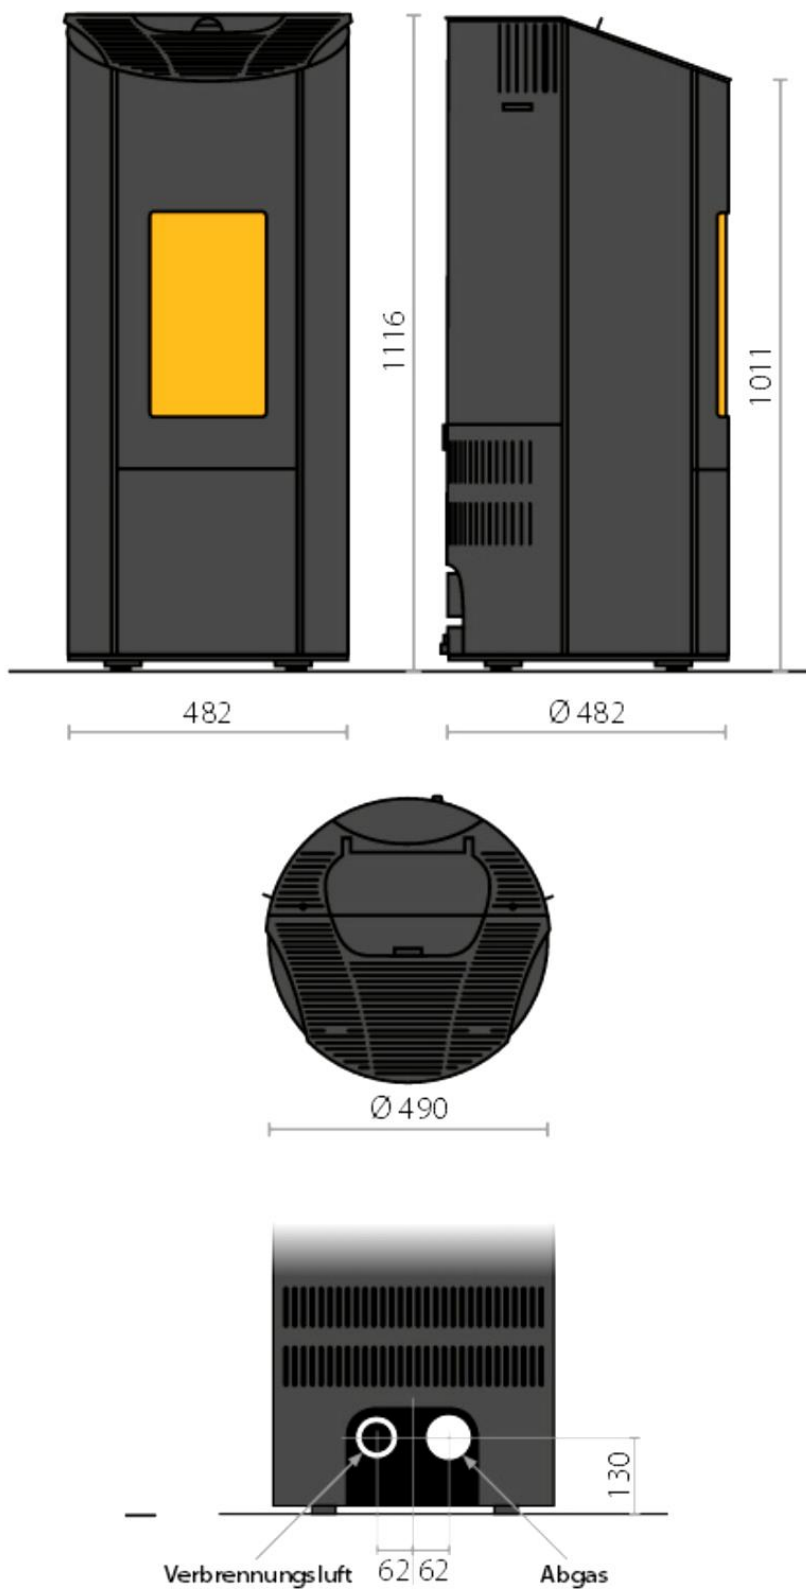

alpinofen

die feuermacher
le spécialiste du feu

Levana, Pelletofen / poêle à pellet

www.alpinofen.ch

Alpinofen AG
Ziegelackerstrasse 11a
3027 Bern
T 031 992 13 13 . F 031 992 91 30

Alpinofen Import AG
Am Dorfbach 38
8308 Illnau
T 052 355 30 10 . F 052 355 30 15

Alpinofen Romandie Sàrl
Route du Pré du Bruit 2
1844 Villeneuve
T 021 965 13 65 . F 021 965 13 67