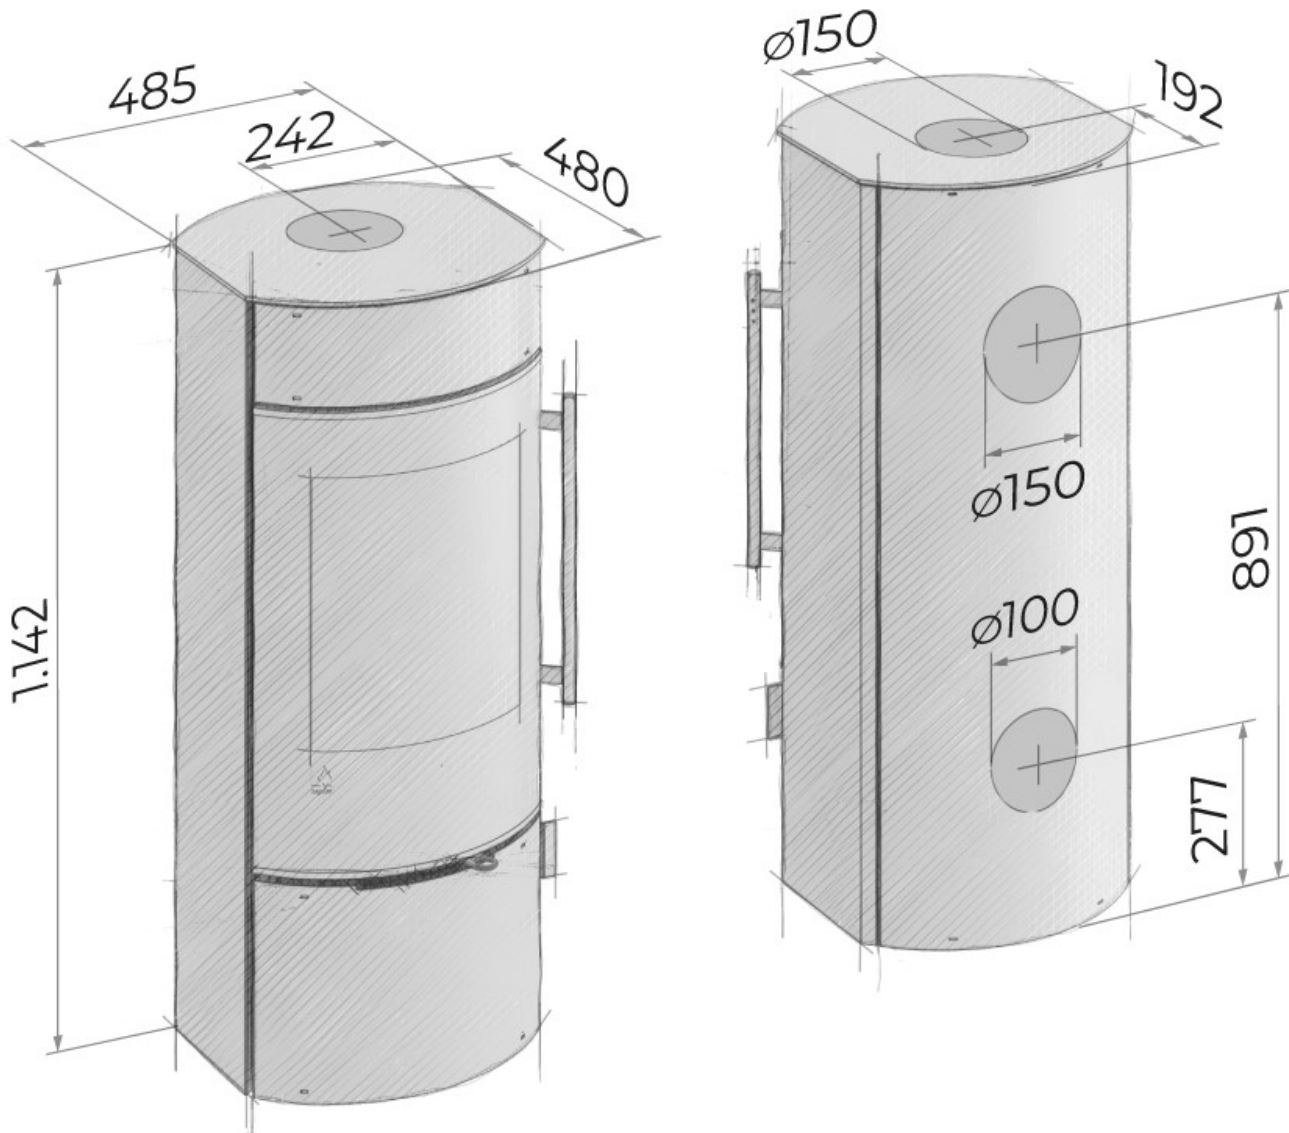

Andalo 3 M, Schvedenofen / poêle

www.alpinofen.ch

Alpinofen AG
Ziegelackerstrasse 11a
3027 Bern
T 031 992 13 13 . F 031 992 91 30

Alpinofen Import AG
Am Dorfbach 38
8308 Illnau
T 052 355 30 10 . F 052 355 30 15

Alpinofen Romandie Sàrl
Route du Pré du Bruit 2
1844 Villeneuve
T 021 965 13 65 . F 021 965 13 67