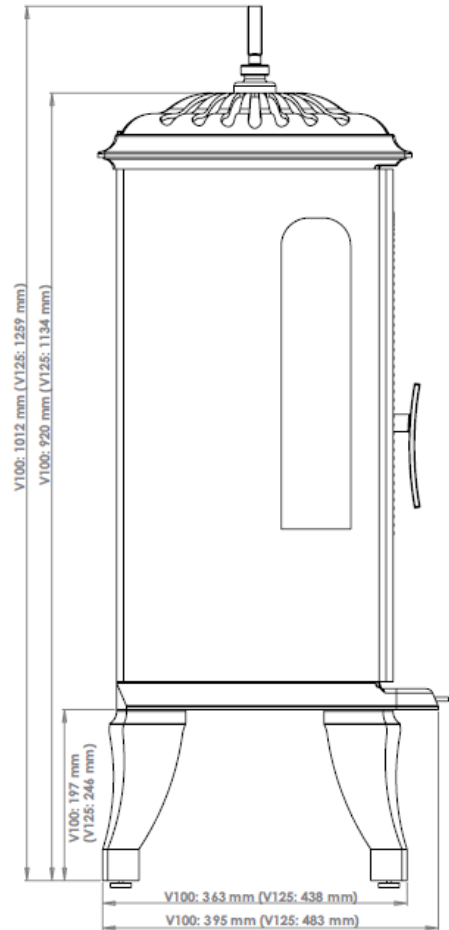

Westbo Victoria 125, Schwedenofen / poêle

www.alpinofen.ch

Alpinofen AG
 Ziegelackerstrasse 11a
 3027 Bern
 T 031 992 13 13 . F 031 992 91 30

Alpinofen Import AG
 Am Dorfbach 38
 8308 Illnau
 T 052 355 30 10 . F 052 355 30 15