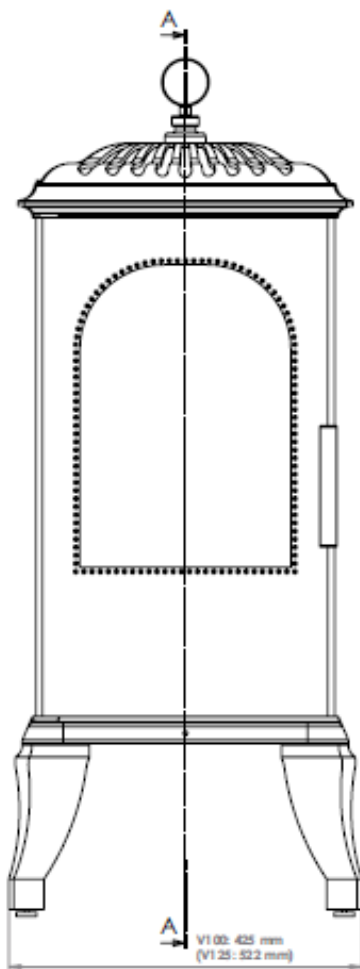

Westbo Victoria 125, Schwedenofen / poêle

www.alpinofen.ch

Alpinofen AG
 Ziegelackerstrasse 11a
 3027 Bern
 T 031 992 13 13 . F 031 992 91 30

Alpinofen Import AG
 Am Dorfbach 38
 8308 Illnau
 T 052 355 30 10 . F 052 355 30 15