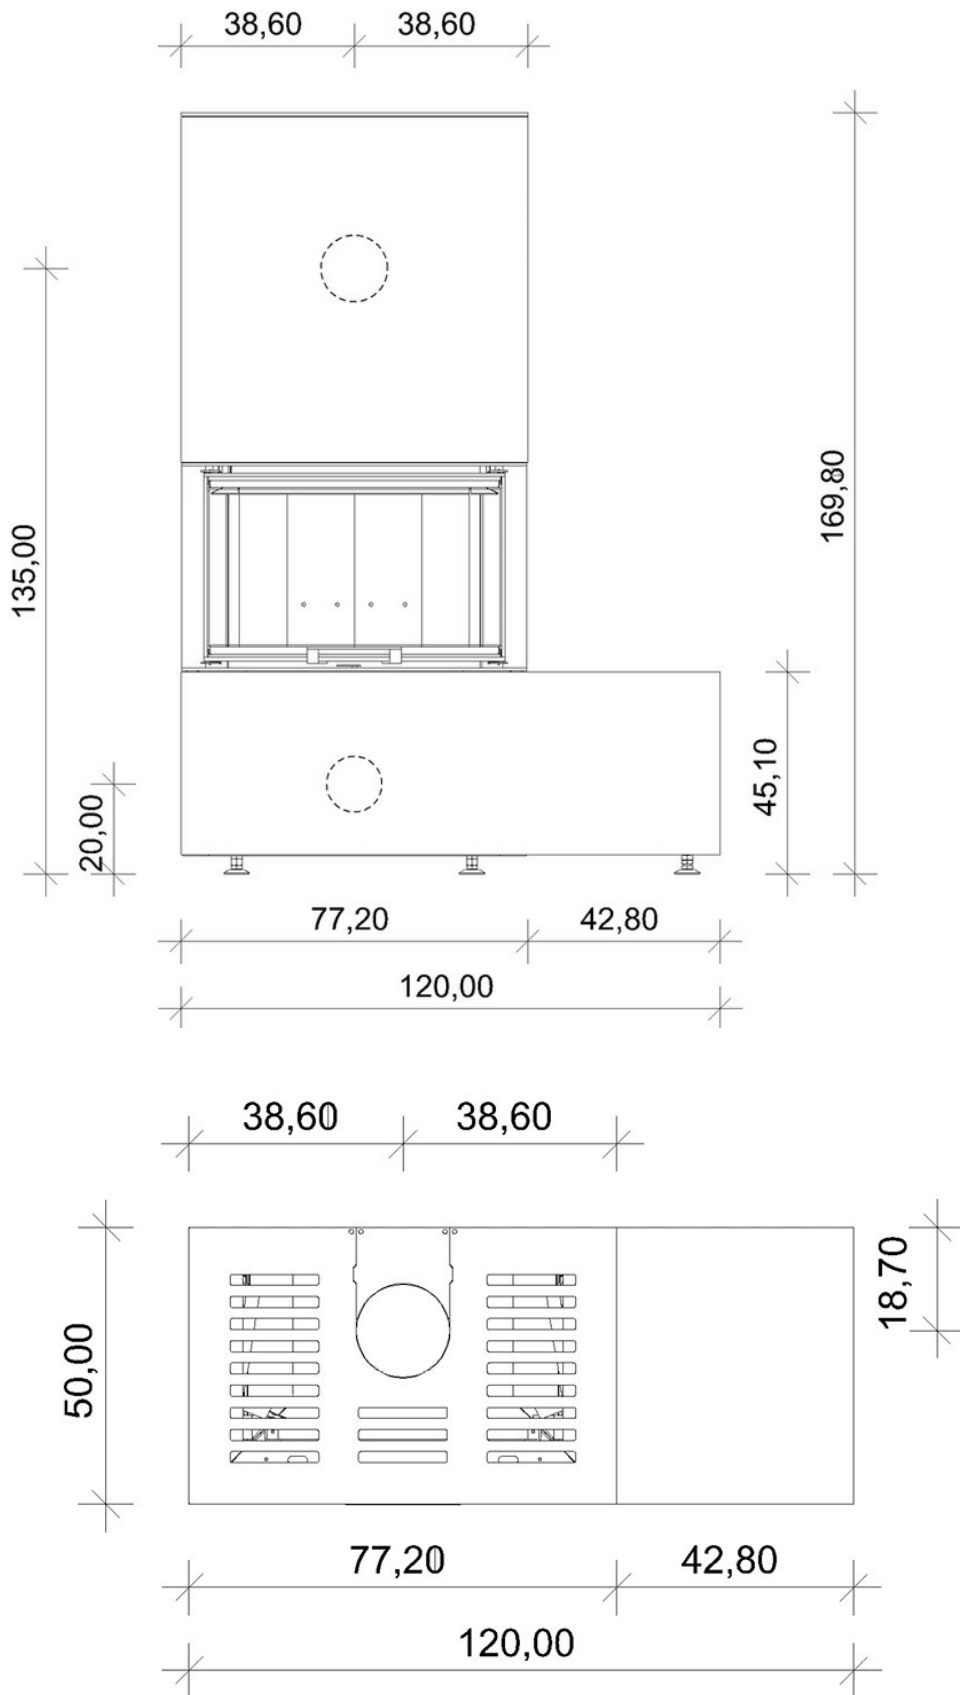

neocube P22, Schwedenofen / poêle

www.alpinofen.ch

Alpinofen AG
Ziegelackerstrasse 11a
3027 Bern
T 031 992 13 13 . F 031 992 91 30

Alpinofen Import AG
Am Dorfbach 38
8308 Illnau
T 052 355 30 10 . F 052 355 30 15