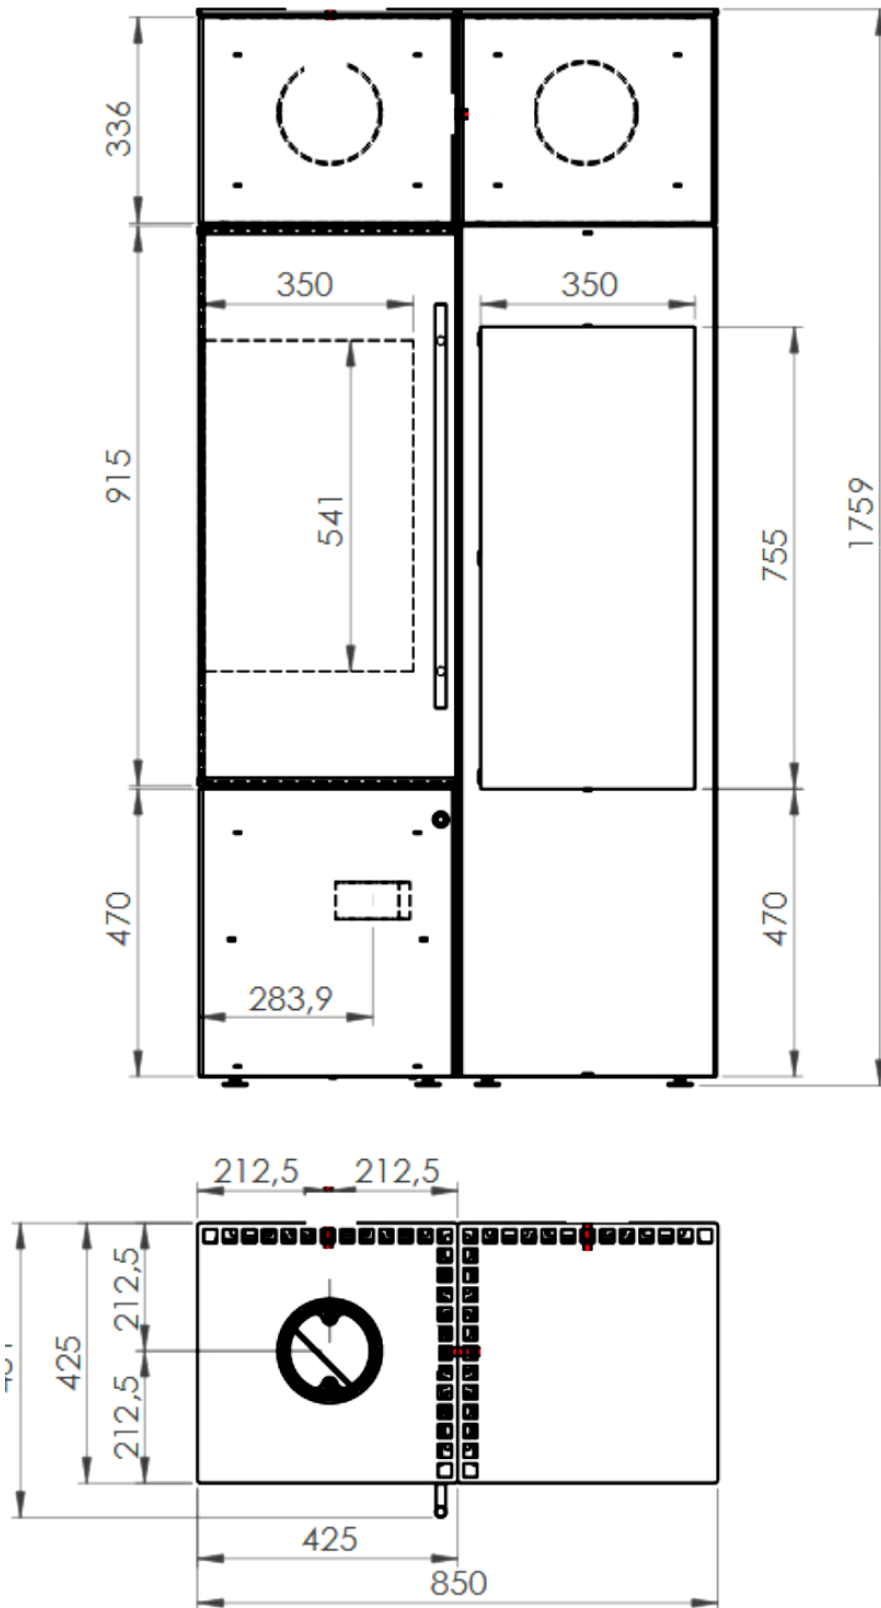

Ipala Smart, Schwedenofen / poêle

www.alpinofen.ch

Alpinofen AG
Ziegelackerstrasse 11a
3027 Bern
T 031 992 13 13 . F 031 992 91 30

Alpinofen Import AG
Am Dorfbach 38
8308 Illnau
T 052 355 30 10 . F 052 355 30 15

Alpinofen Romandie Sàrl
Route du Pré du Bruit 2
1844 Villeneuve
T 021 965 13 65 . F 021 965 13 67