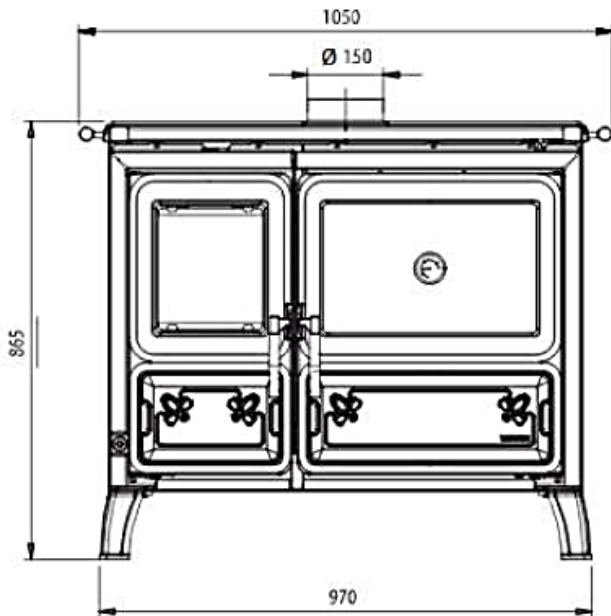

alpinofen

die feurmacher
le spécialiste du feu

Milly, Schwedenofen / poêle

www.alpinofen.ch

Alpinofen AG
Ziegelackerstrasse 11a
3027 Bern
T 031 992 13 13 . F 031 992 91 30

Alpinofen Import AG
Am Dorfbach 38
8308 Illnau
T 052 355 30 10 . F 052 355 30 15

Alpinofen Romandie Sàrl
Route du Pré du Bruit 2
1844 Villeneuve
T 021 965 13 65 . F 021 965 13 67