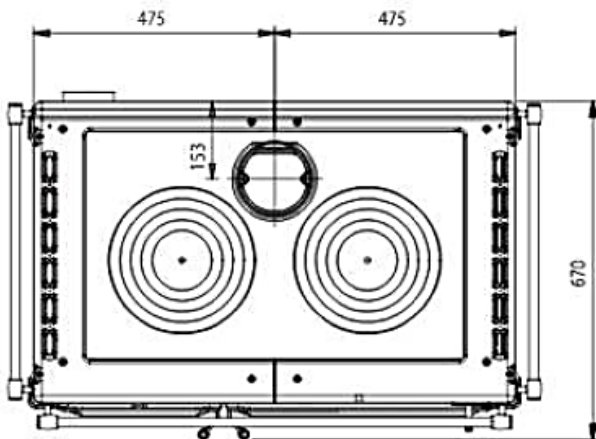

alpinofen

die feurmacher
le spécialiste du feu

Milly, Schwedenofen / poêle

www.alpinofen.ch

Alpinofen AG
Ziegelackerstrasse 11a
3027 Bern
T 031 992 13 13 . F 031 992 91 30

Alpinofen Import AG
Am Dorfbach 38
8308 Illnau
T 052 355 30 10 . F 052 355 30 15

Alpinofen Romandie Sàrl
Route du Pré du Bruit 2
1844 Villeneuve
T 021 965 13 65 . F 021 965 13 67