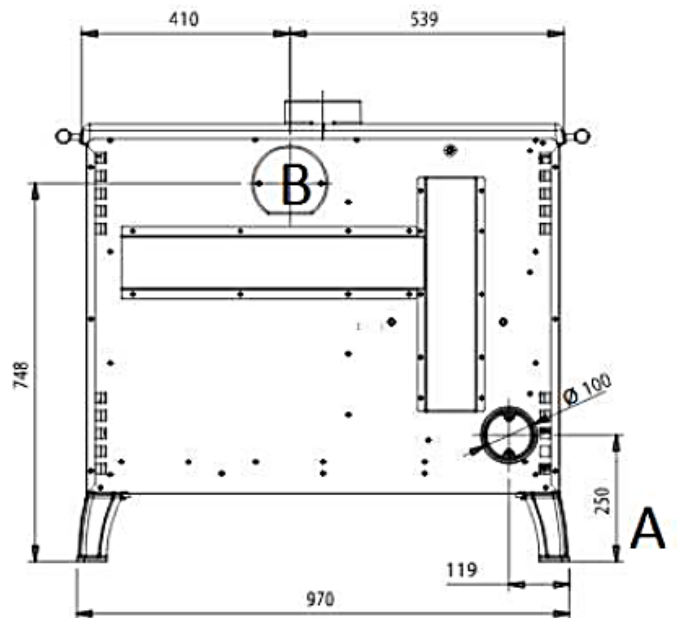

alpinofen

die feurmacher
le spécialiste du feu

Milly, Schwedenofen / poêle

www.alpinofen.ch

Alpinofen AG
Ziegelackerstrasse 11a
3027 Bern
T 031 992 13 13 . F 031 992 91 30

Alpinofen Import AG
Am Dorfbach 38
8308 Illnau
T 052 355 30 10 . F 052 355 30 15

Alpinofen Romandie Sàrl
Route du Pré du Bruit 2
1844 Villeneuve
T 021 965 13 65 . F 021 965 13 67