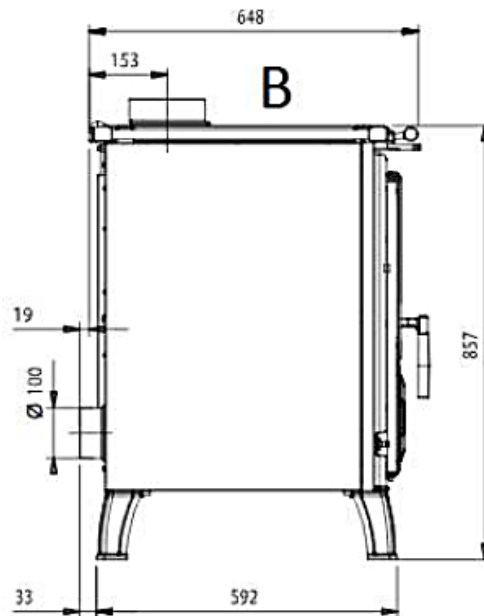

alpinofen

die feurmacher
le spécialiste du feu

Milly, Schwedenofen / poêle

www.alpinofen.ch

Alpinofen AG
Ziegelackerstrasse 11a
3027 Bern
T 031 992 13 13 . F 031 992 91 30

Alpinofen Import AG
Am Dorfbach 38
8308 Illnau
T 052 355 30 10 . F 052 355 30 15

Alpinofen Romandie Sàrl
Route du Pré du Bruit 2
1844 Villeneuve
T 021 965 13 65 . F 021 965 13 67